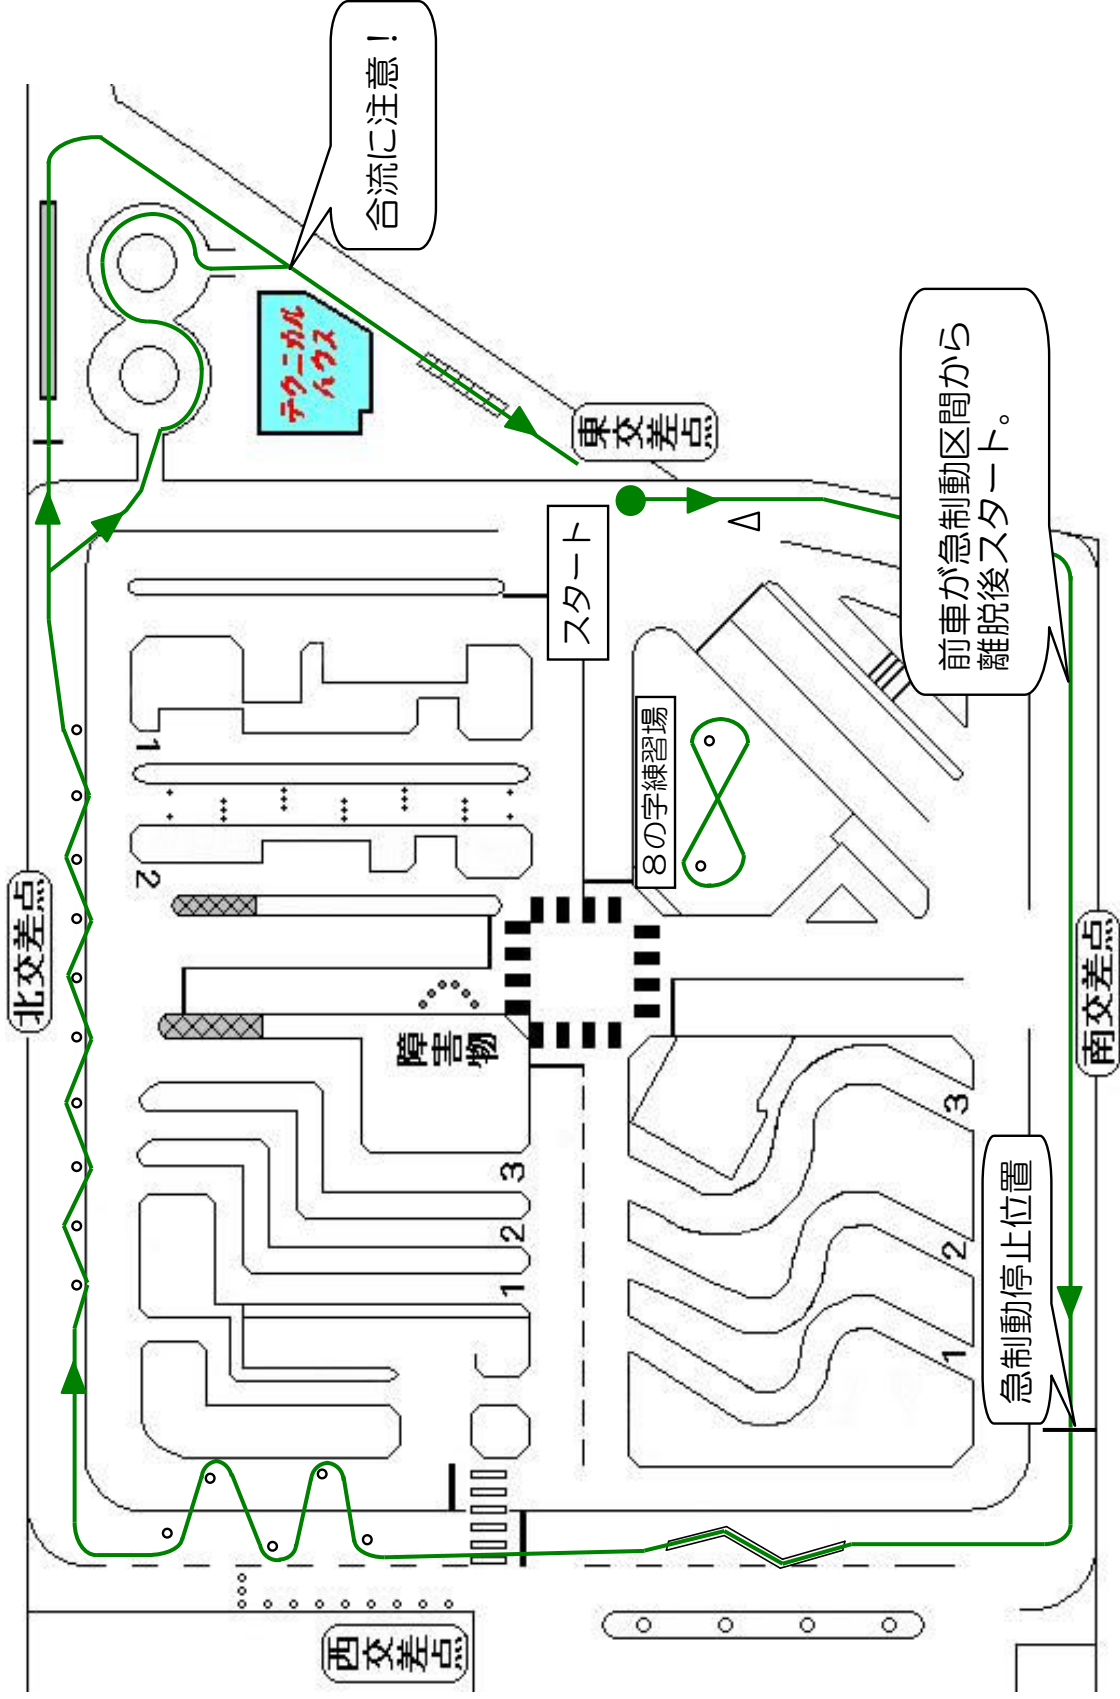

Eagle Safety Riders Club 練習コース(課題走行)

急制動指定速度 40km/h